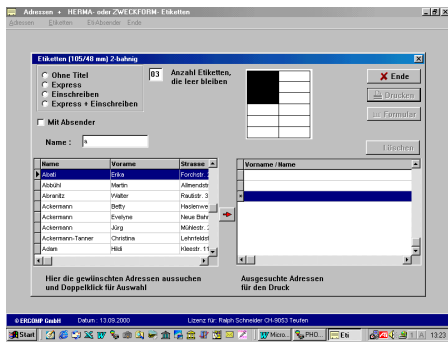

Hier können die Adressen ausgewählt werden.
Es ist möglich, einige Etiketten leer zu lassen, um die einzelnen Eti-Bogen wieder zu verwenden, wenn diese nicht voll gedruckt worden sind.

Systemanforderungen :

- Computer: min. Pentium 1GHz / min. 512MB RAM / Freier Platz min. 5MB
- Betriebssystem: Windows 2000 / ME / XP / Vista
- Sonstiges: CD-ROM-Laufwerk