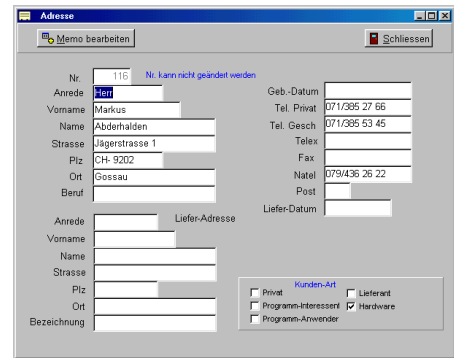

## Adressen- und Etiketten- Programm

Diese Programm ist für alle, die eine Adressen-Verwaltung erstellen möchten und selber Adressen-Etiketten drucken wollen.

### Adressen-Verwaltung :

Hier kann eine praktisch unbegrenzte Anzahl von Adressen erfasst werden. Jeder Adresse können 5 Kunden-Arten zugewiesen werden. Durch einen speziellen Filter kann jeweils die Kunden-Art gefiltert angezeigt werden.