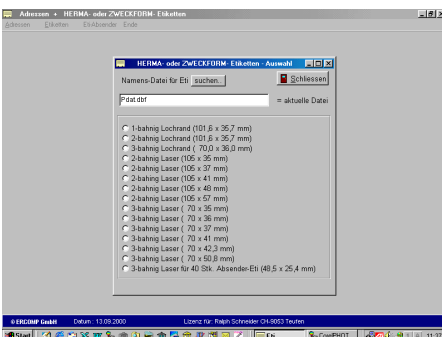

### Adressen-Verwaltung :

Hier kann eine praktisch unbegrenzte Anzahl von Adressen erfasst werden. Jeder Adresse können 5 Kunden-Arten zugewiesen werden. Durch einen speziellen Filter kann jeweils die Kunden-Art gefiltert angezeigt werden.

Für jeden Kunden ist eine 2. Adressen-Angabe möglich. Dazu können Tel.- Fax und

Natel- Nummern angegeben werden.

Ein separates Textfeld ermöglicht für jeden Kunden eine Text-Datei zu erstellen, in der beliebig viel Text eingegeben werden kann. Es sind 3 verschiedene Druckmöglichkeiten um den Text zu drucken.

### Etiketten :

Es kann zwischen integrierten Etiketten oder Word-Etiketten gewählt werden.

Hier können die 14 am meisten benötigten Etiketten für Kunden-Adressen ausgewählt werden.

Bei 2-bahnigen Etiketten kann der Absender mit gedruckt werden. Es wird automatisch der eingetragene Absender übernommen.