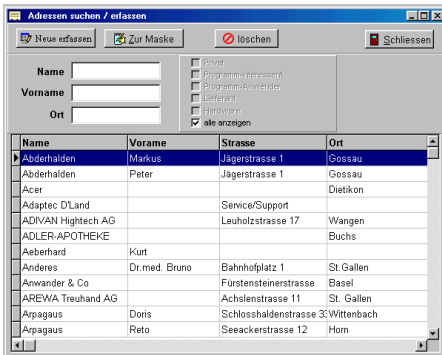

## Adressen- und Etiketten- Programm

Diese Programm ist für alle, die eine Adressen-Verwaltung erstellen möchten und selber Adressen-Etiketten drucken wollen.

### Adressen-Verwaltung :

Hier kann eine praktisch unbegrenzte Anzahl von Adressen erfasst werden. Jeder Adresse können 5 Kunden-Arten zugewiesen werden. Durch einen speziellen Filter kann jeweils die Kunden-Art gefiltert angezeigt werden.

### Etiketten :

Es kann zwischen integrierten Etiketten oder Word-Etiketten gewählt werden.

Hier können die 14 am meisten benötigten Etiketten für Kunden-Adressen ausgewählt werden.

Bei 2-bahnigen Etiketten kann der Absender mit gedruckt werden. Es wird automatisch der eingetragene Absender übernommen.